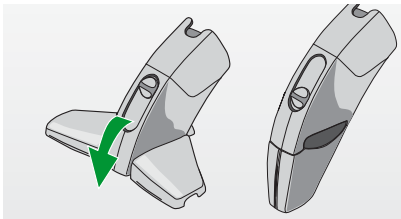

Bild 1 Flexodüse komplett

Legende	
1	Flächenaufsatz
2	Schieber
3	Oberteil der Flexodüse
4	Entriegelungshebel
5	Bürstenaufsatz

Bild 2 Flexodüse einklappen

Einstellung der Düse	zum Saugen von	Anpassung
Flexodüse komplett	- Möbelflächen - Treppen - Wänden, Türen	
Flexodüse Oberteil	- Polstern, Stoffen, Autositzen	<ul style="list-style-type: none"> • Drücken Sie den Entriegelungshebel 4 an der Rückseite des Aufsatzes nach unten. • Schieben Sie das Oberteil 3 der Flexodüse nach oben heraus.
Flexodüse eingeklappt	- Fugen, Ecken - Polsterzwischenräumen	<ul style="list-style-type: none"> • Schieben Sie den Schieber 2 nach unten, sodass die Flügel der Düse einklappen.
Flächenaufsatz ohne Bürstenaufsatz	- Wandteppichen, Stofftapeten	<ul style="list-style-type: none"> • Entfernen Sie den Bürstenaufsatz 5, indem Sie die Lasche an der Rückseite des Aufsatzes nach oben drücken und den weißen Bürstenaufsatz mit einem Ruck abnehmen.

- Die Flexodüse können Sie an den Kobold ESS 140/265 Elektroaugenschlauch Ihres Kobold Handstaubsaugers oder Kobold Bodenstaubsaugers ansetzen.

Bild 3 Flexodüse Kobold FD14, Kobold Staubsauger mit Elektroaugenschläuchen und Elektroaugrohr