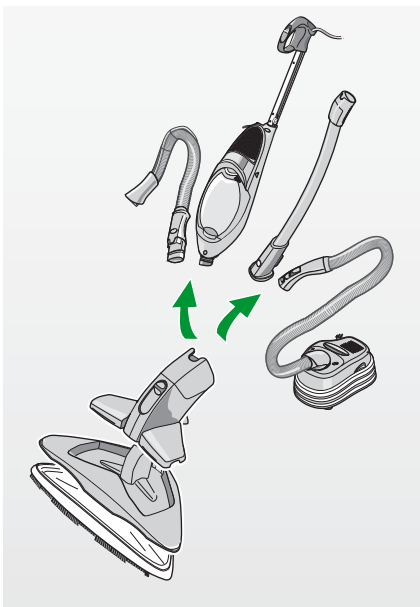

Bild 1 Flexodüse komplett

Legende	
1	Flächenaufsatz
2	Schieber
3	Oberteil der Flexodüse
4	Entriegelungshebel
5	Bürstenaufsatz

Bild 2 Flexodüse einklappen

Einstellung der Düse	zum Saugen von	Anpassung
Flexodüse komplett	- Möbelflächen - Treppen - Wänden, Türen	
Flexodüse Oberteil	- Polstern, Stoffen, Autositzen	<ul style="list-style-type: none"> • Drücken Sie den Entriegelungshebel 4 an der Rückseite des Aufsatzes nach unten. • Schieben Sie das Oberteil 3 der Flexodüse nach oben heraus.
Flexodüse eingeklappt	- Fugen, Ecken - Polsterzwischenräumen	<ul style="list-style-type: none"> • Schieben Sie den Schieber 2 nach unten, sodass die Flügel der Düse einklappen.
Flächenaufsatz ohne Bürstenaufsatz	- Wandteppichen, Stofftapeten	<ul style="list-style-type: none"> • Entfernen Sie den Bürstenaufsatz 5, indem Sie die Lasche an der Rückseite des Aufsatzes nach oben drücken und den weißen Bürstenaufsatz mit einem Ruck abnehmen.

- Die Flexodüse können Sie an den Kobold ESS 140/265 Elektroaugenschlauch Ihres Kobold Handstaubsaugers oder Kobold Bodenstaubsaugers ansetzen.

Bild 3 Flexodüse Kobold FD14, Kobold Staubsauger mit Elektroaugenschläuchen und Elektroaugrohr