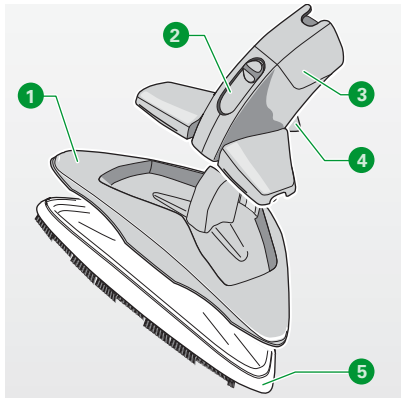

- Beachten Sie für die sichere Verwendung Ihrer Flexodüse die Gebrauchsanleitung Ihres Kobold Staubsaugers.

Verwenden Sie die Kobold FD14 Flexodüse nur in Verbindung mit Ihrem Kobold Staubsauger!

Sie können die Flexodüse für vielfältige Bereiche und Oberflächen anpassen:

Bild 1 Flexodüse komplett

Legende	
1	Flächenaufsatz
2	Schieber
3	Oberteil der Flexodüse
4	Entriegelungshebel
5	Bürstenaufsatz

Bild 2 Flexodüse einklappen

Einstellung der Düse	zum Saugen von	Anpassung
Flexodüse komplett	- Möbelflächen - Treppen - Wänden, Türen	
Flexodüse Oberteil	- Polstern, Stoffen, Autositzen	<ul style="list-style-type: none"> • Drücken Sie den Entriegelungshebel 4 an der Rückseite des Aufsatzes nach unten. • Schieben Sie das Oberteil 3 der Flexodüse nach oben heraus.
Flexodüse eingeklappt	- Fugen, Ecken - Polsterzwischenräumen	<ul style="list-style-type: none"> • Schieben Sie den Schieber 2 nach unten, sodass die Flügel der Düse einklappen.
Flächenaufsatz ohne Bürstenaufsatz	- Wandteppichen, Stofftapeten	<ul style="list-style-type: none"> • Entfernen Sie den Bürstenaufsatz 5, indem Sie die Lasche an der Rückseite des Aufsatzes nach oben drücken und den weißen Bürstenaufsatz mit einem Ruck abnehmen.