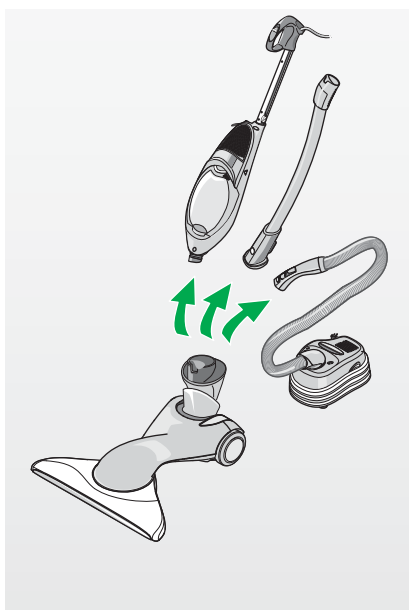

Vorsicht! Erstickungsgefahr durch Verschlucken von Kleinteilen

- Halten Sie Kleinteile wie den Deckel der Revisionsöffnung von Kindern fern.

Vorsicht! Verletzungsgefahr durch innenliegende Bauteile

- Drehen Sie den Kobold HD40 Saugschuh nicht über den Endanschlag hinaus.

Bild 2 Hartbodendüse Kobold HD40, Kobold Staubsauger mit Elektrosaugschlauch und Elektrosaugrohr

ANWENDUNG

- Stellen Sie die Saugstufe ein.
- Um effizient zu saugen, bewegen Sie das Gerät gleichmäßig vor und zurück.