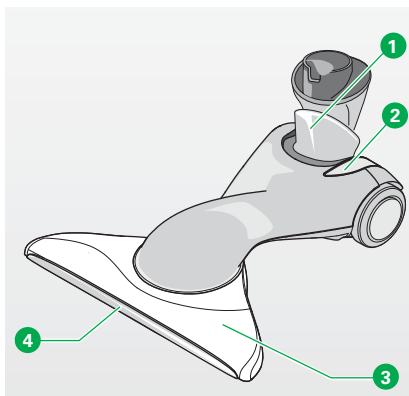

KOBOLD HD40 HARTBODENDÜSE

Bild 1 Die Hartbodendüse

Legende	
1	Gelenk
2	Deckel der Revisionsöffnung – Öffnung zum Beseitigen von Verstopfungen
3	Saugschuh
4	Borstenplatte (abnehmbar)

Herzlichen Glückwunsch zum Kauf Ihrer Kobold HD40 Hartbodendüse. Ihre Hartbodendüse Kobold HD40 ist eine Spezialdüse für die bequeme Reinigung aller glatten Hartböden. Im Unterschied zu anderen handelsüblichen Hartbodendüsen ist sie auch für groben Schmutz besonders geeignet. Sie bewegt sich mühelos um alle Möbelstücke und Standfüße und saugt bündig an allen Fußleisten entlang.

- Beachten Sie für die sichere Verwendung Ihrer Hartbodendüse die Gebrauchsanleitung Ihres Kobold Staubsaugers.

Verwenden Sie die Kobold HD40 Hartbodendüse nur in Verbindung mit Ihrem Kobold Staubsauger!

Die Hartbodendüse ist als Spezialdüse auf den meisten Böden einsetzbar.

- Überzeugen Sie sich dennoch vor der Verwendung der Hartbodendüse davon, dass das Gerät für Ihren Boden geeignet ist (siehe „Eignung der Geräte für Fußböden“ in der Gebrauchsanleitung Ihres Kobold Staubsaugers).

Vorsicht! Erstickungsgefahr durch Verschlucken von Kleinteilen

- Halten Sie Kleinteile wie den Deckel der Revisionsöffnung von Kindern fern.

Vorsicht! Verletzungsgefahr durch innenliegende Bauteile

- Drehen Sie den Kobold HD40 Saugschuh nicht über den Endanschlag hinaus.