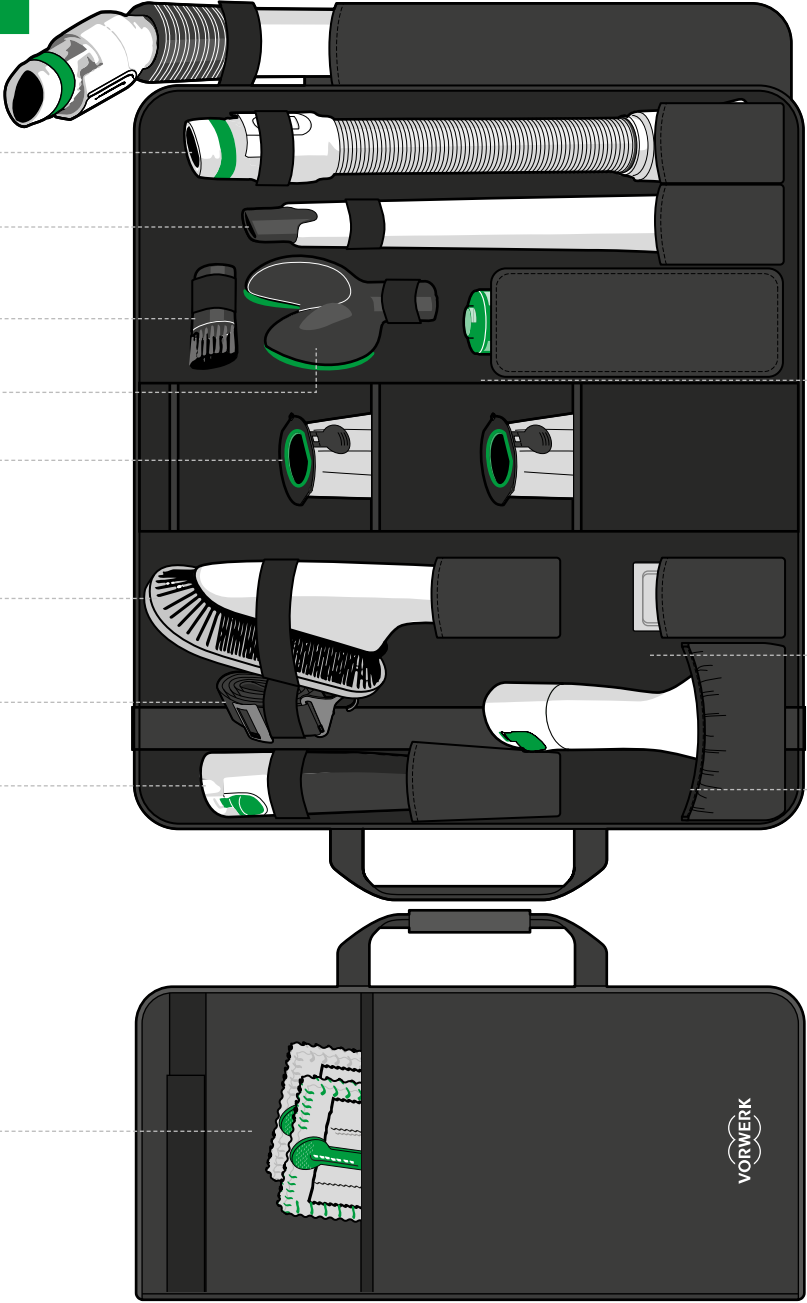

VK7

TR7

SB7

VD7

MB7

BA7

FP7

FD7

SG7

CD7

MF7/MF600

Koboclean

airumo

TD7