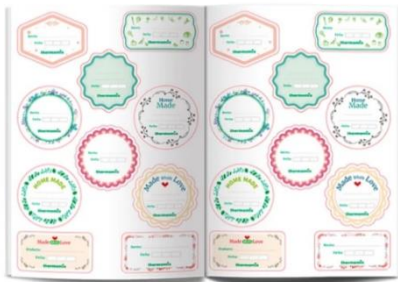

Thermomix® Sticker für Einmachgläser

1. Hersteller/Importeur

Vorwerk Deutschland
Mühlenweg 17-37
42270 Wuppertal

kundenservice@vorwerk.de

2. Produktmerkmale

50 liebevoll gestaltete Sticker für selbstgemachte Köstlichkeiten

14 Designs

Passen perfekt auf die Thermomix® Einmachgläser

Material: Klebstoff und beschichtetes Papier

Maße: Verschiedene Formen und Größen, passend zu den [Thermomix® Einmachgläsern](#)

Farbe: Weißer Hintergrund mit bunten Stickern